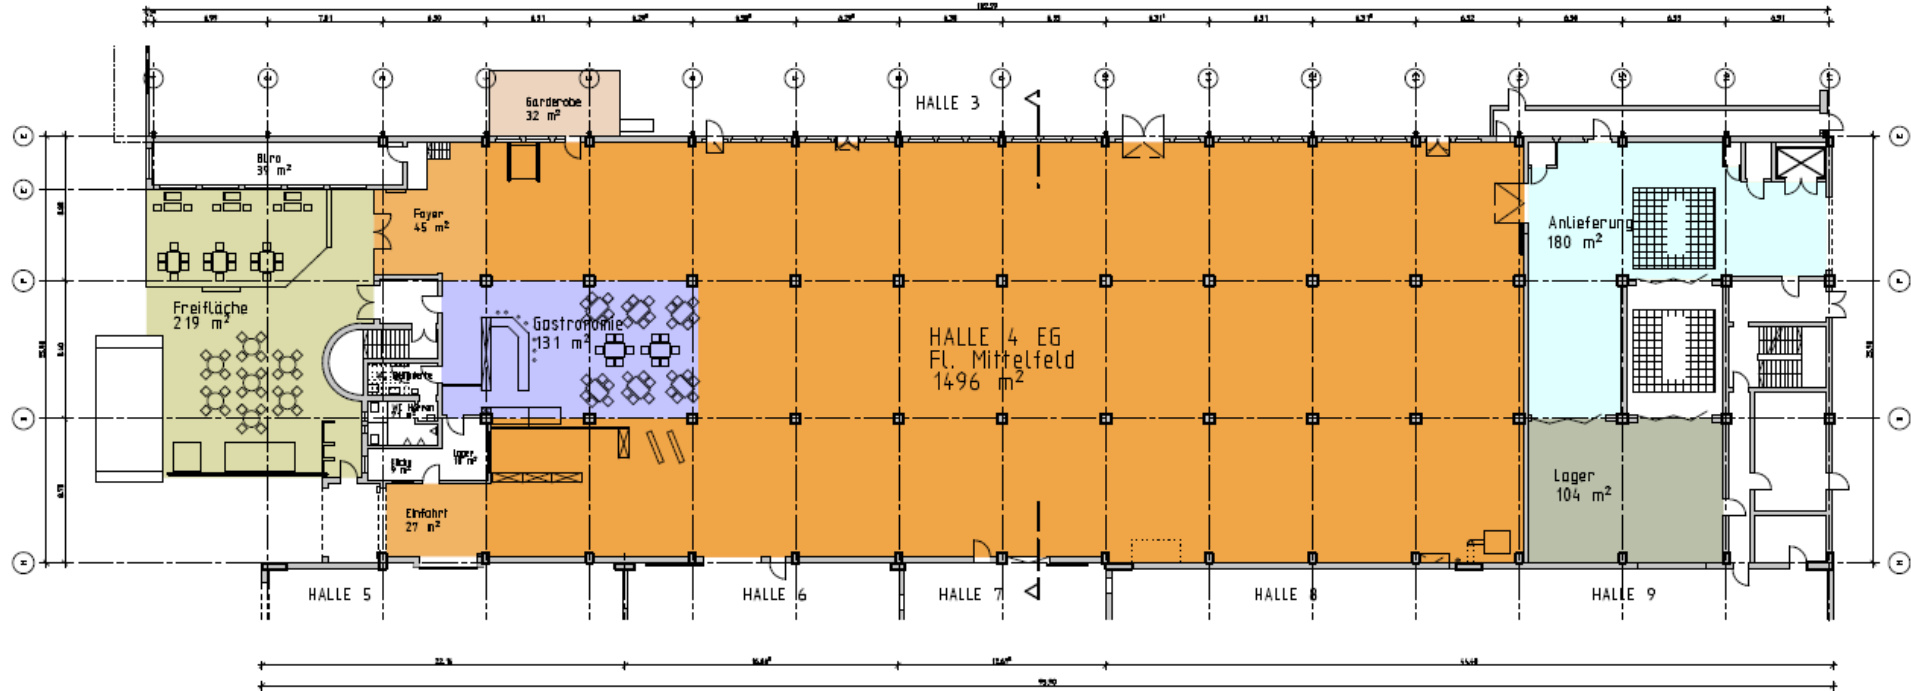

Hallenplan

pure lifestyle

HALLEPLAN

// ANLIEFERUNG ANS OFENWERK

Die Anlieferung an und sogar in das OFENWERK kann via LKW problemlos erfolgen.

Die Halle ist ebenerdig und durch das 4 Meter hohe Hallentor befahrbar.

FLUCHTWEGE

Halle 4

// ANZAHL NOTAUSGÄNGE/ FLUCHTWEGE:

6 ausgeschilderte Fluchtwege