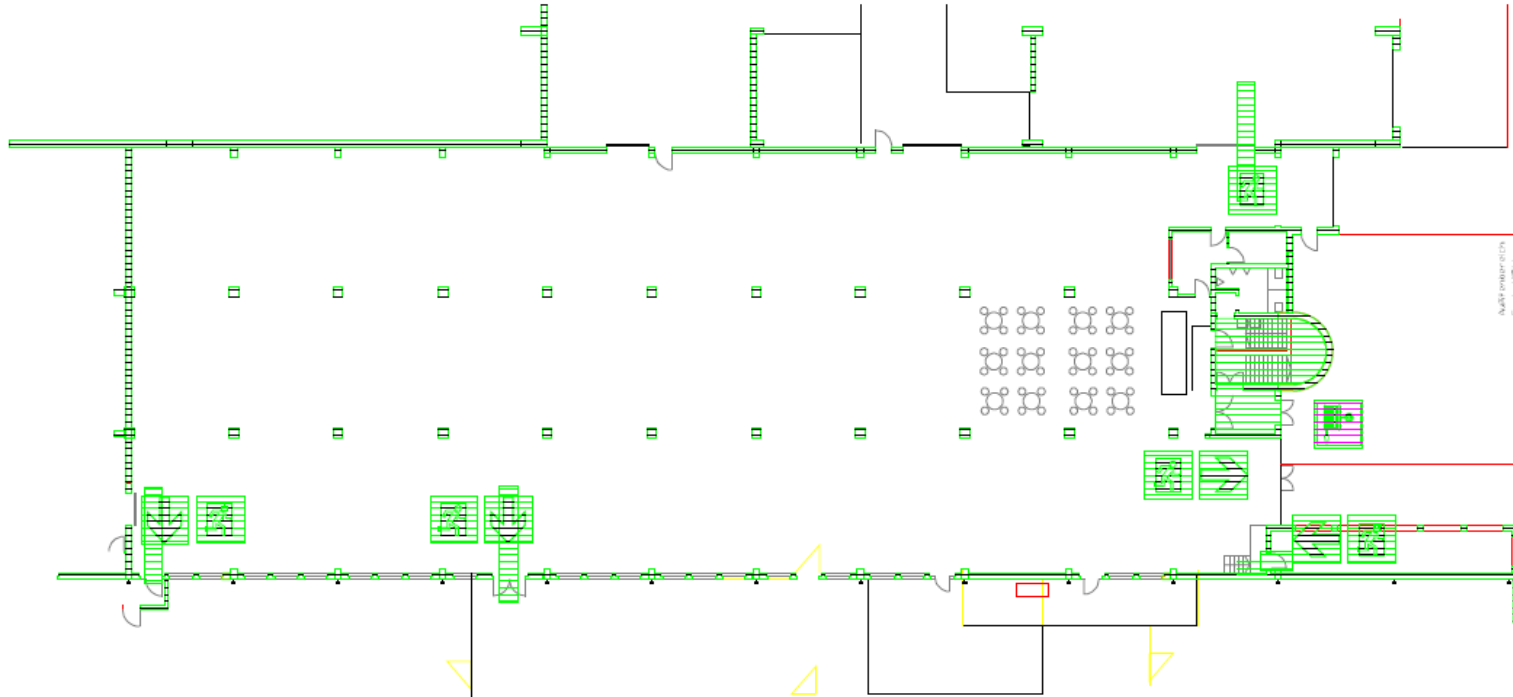

Hallenplan

pure lifestyle

HALLEPLAN

// ANLIEFERUNG ANS OFENWERK

Die Anlieferung an und sogar in das OFENWERK kann via LKW problemlos erfolgen.

Die Halle ist ebenerdig und durch das 4 Meter hohe Hallentor befahrbar.

FLUCHTWEGE

Halle 4

// ANZAHL NOTAUSGÄNGE/ FLUCHTWEGE:

6 ausgeschilderte Fluchtwege